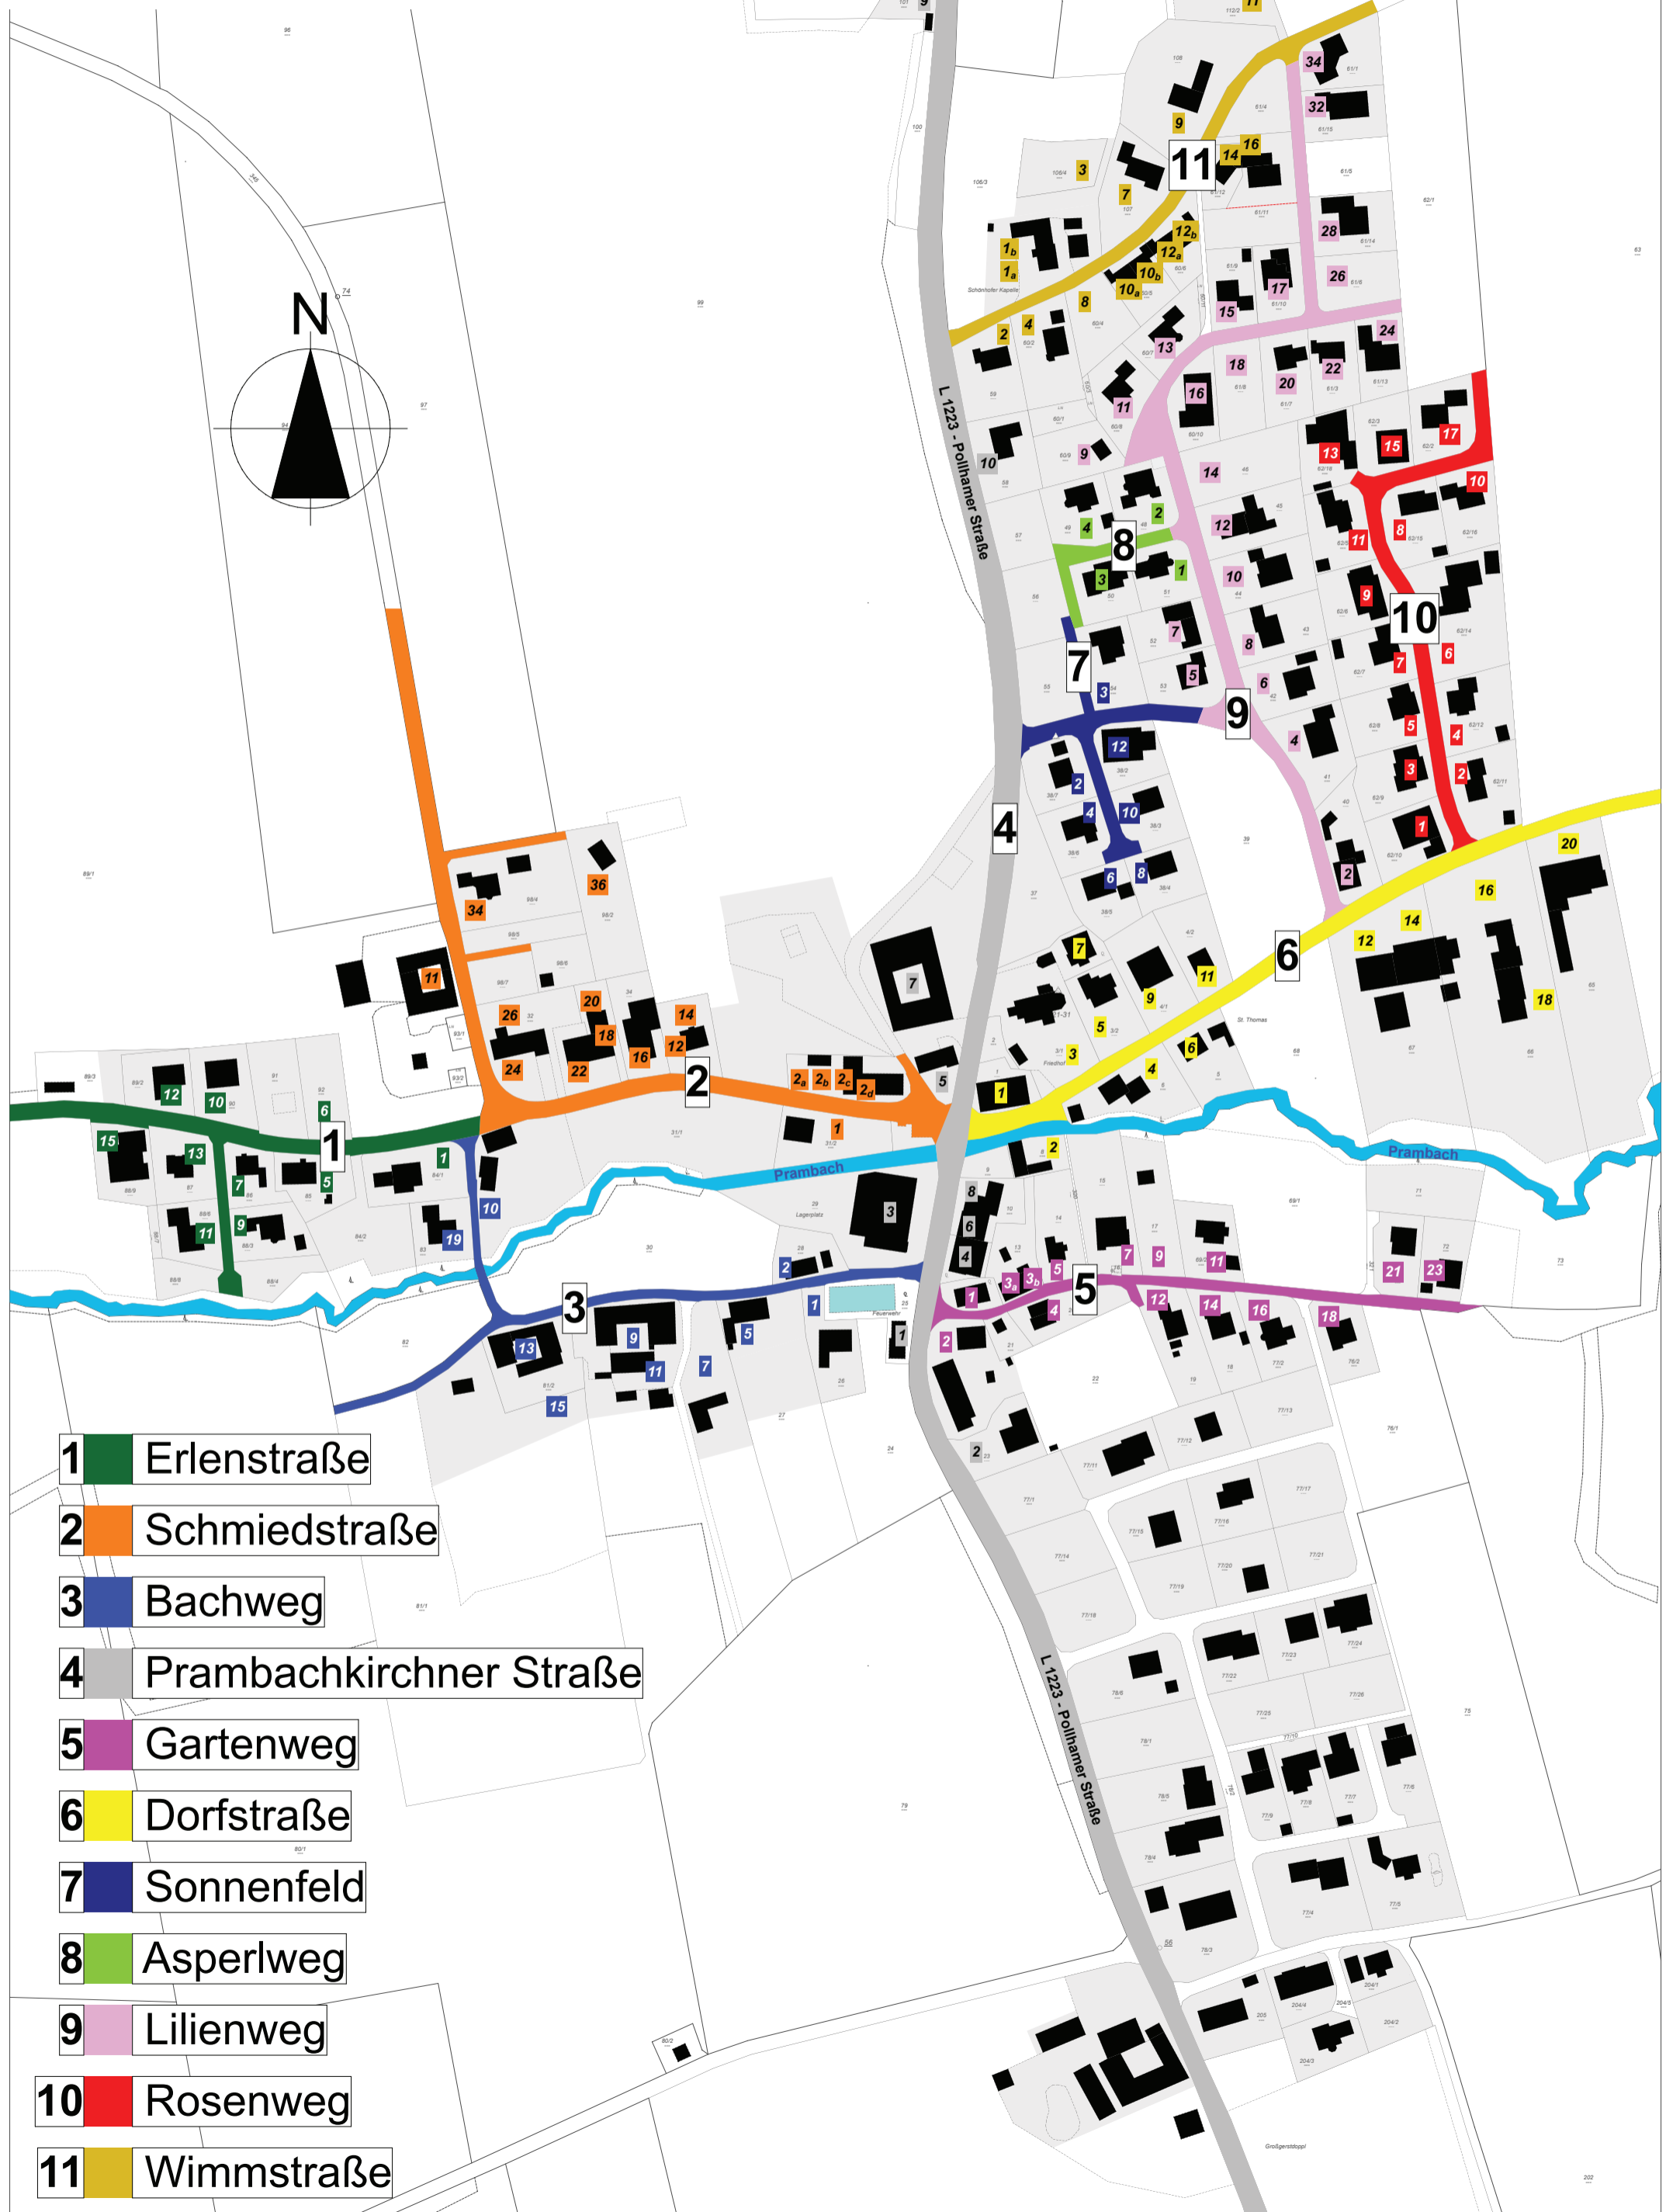

## Neue Straßennamen im Ortszentrum der Gemeinde St. Thomas ab 1. Mai 2026

Im Ortszentrum der Gemeinde St. Thomas werden mit 1. Mai 2026 neue Straßennamen eingeführt und die Hausnummern neu vergeben. Ziel ist es, die Orientierung zu erleichtern und eine klare sowie einheitliche Adressstruktur zu schaffen.

Zur besseren Übersicht finden Sie auf der Rückseite einen Ortsplan, in dem die neuen Straßennamen und Hausnummern übersichtlich dargestellt sind.

Hier werden die bisherigen Adressen den neuen Adressen gegenübergestellt, sodass die aktualisierten Anschriften rasch und einfach nachvollzogen werden können.

Alte Adresse	Neue Adresse
Sankt Thomas 81	Erlenstraße 9
Sankt Thomas 82	Erlenstraße 11
Sankt Thomas 83	Gartenweg 11
Sankt Thomas 85	Lilienweg 20
Sankt Thomas 86	Lilienweg 15
Sankt Thomas 87	Lilienweg 17
Sankt Thomas 88	Wimmstraße 14
Sankt Thomas 89	Wimmstraße 16
Sankt Thomas 91	Lilienweg 34
Sankt Thomas 92	Lilienweg 32
Sankt Thomas 94	Lilienweg 22
Sankt Thomas 95	Lilienweg 24
Sankt Thomas 96	Lilienweg 28
Sankt Thomas 98	Erlenstraße 15
Sankt Thomas 100	Dorfstraße 12
Sankt Thomas 100	Dorfstraße 14
Sankt Thomas 101	Dorfstraße 16
Sankt Thomas 101	Dorfstraße 18
Sankt Thomas 102	Dorfstraße 20
Sankt Thomas 103	Rosenweg 1
Sankt Thomas 104	Rosenweg 2
Sankt Thomas 105	Rosenweg 3
Sankt Thomas 106	Rosenweg 4
Sankt Thomas 107	Rosenweg 5
Sankt Thomas 109	Rosenweg 7
Sankt Thomas 110	Rosenweg 6
Sankt Thomas 111	Rosenweg 9
Sankt Thomas 112	Rosenweg 8
Sankt Thomas 113	Rosenweg 11
Sankt Thomas 114	Rosenweg 10
Sankt Thomas 115	Rosenweg 13
Sankt Thomas 116	Rosenweg 15
Sankt Thomas 117	Rosenweg 17
Sankt Thomas 118	Sonnenfeld 2
Sankt Thomas 119	Sonnenfeld 12
Sankt Thomas 120	Sonnenfeld 4
Sankt Thomas 121	Sonnenfeld 10
Sankt Thomas 122	Sonnenfeld 6
Sankt Thomas 123	Sonnenfeld 8
Sankt Thomas 150	Erlenstraße 6