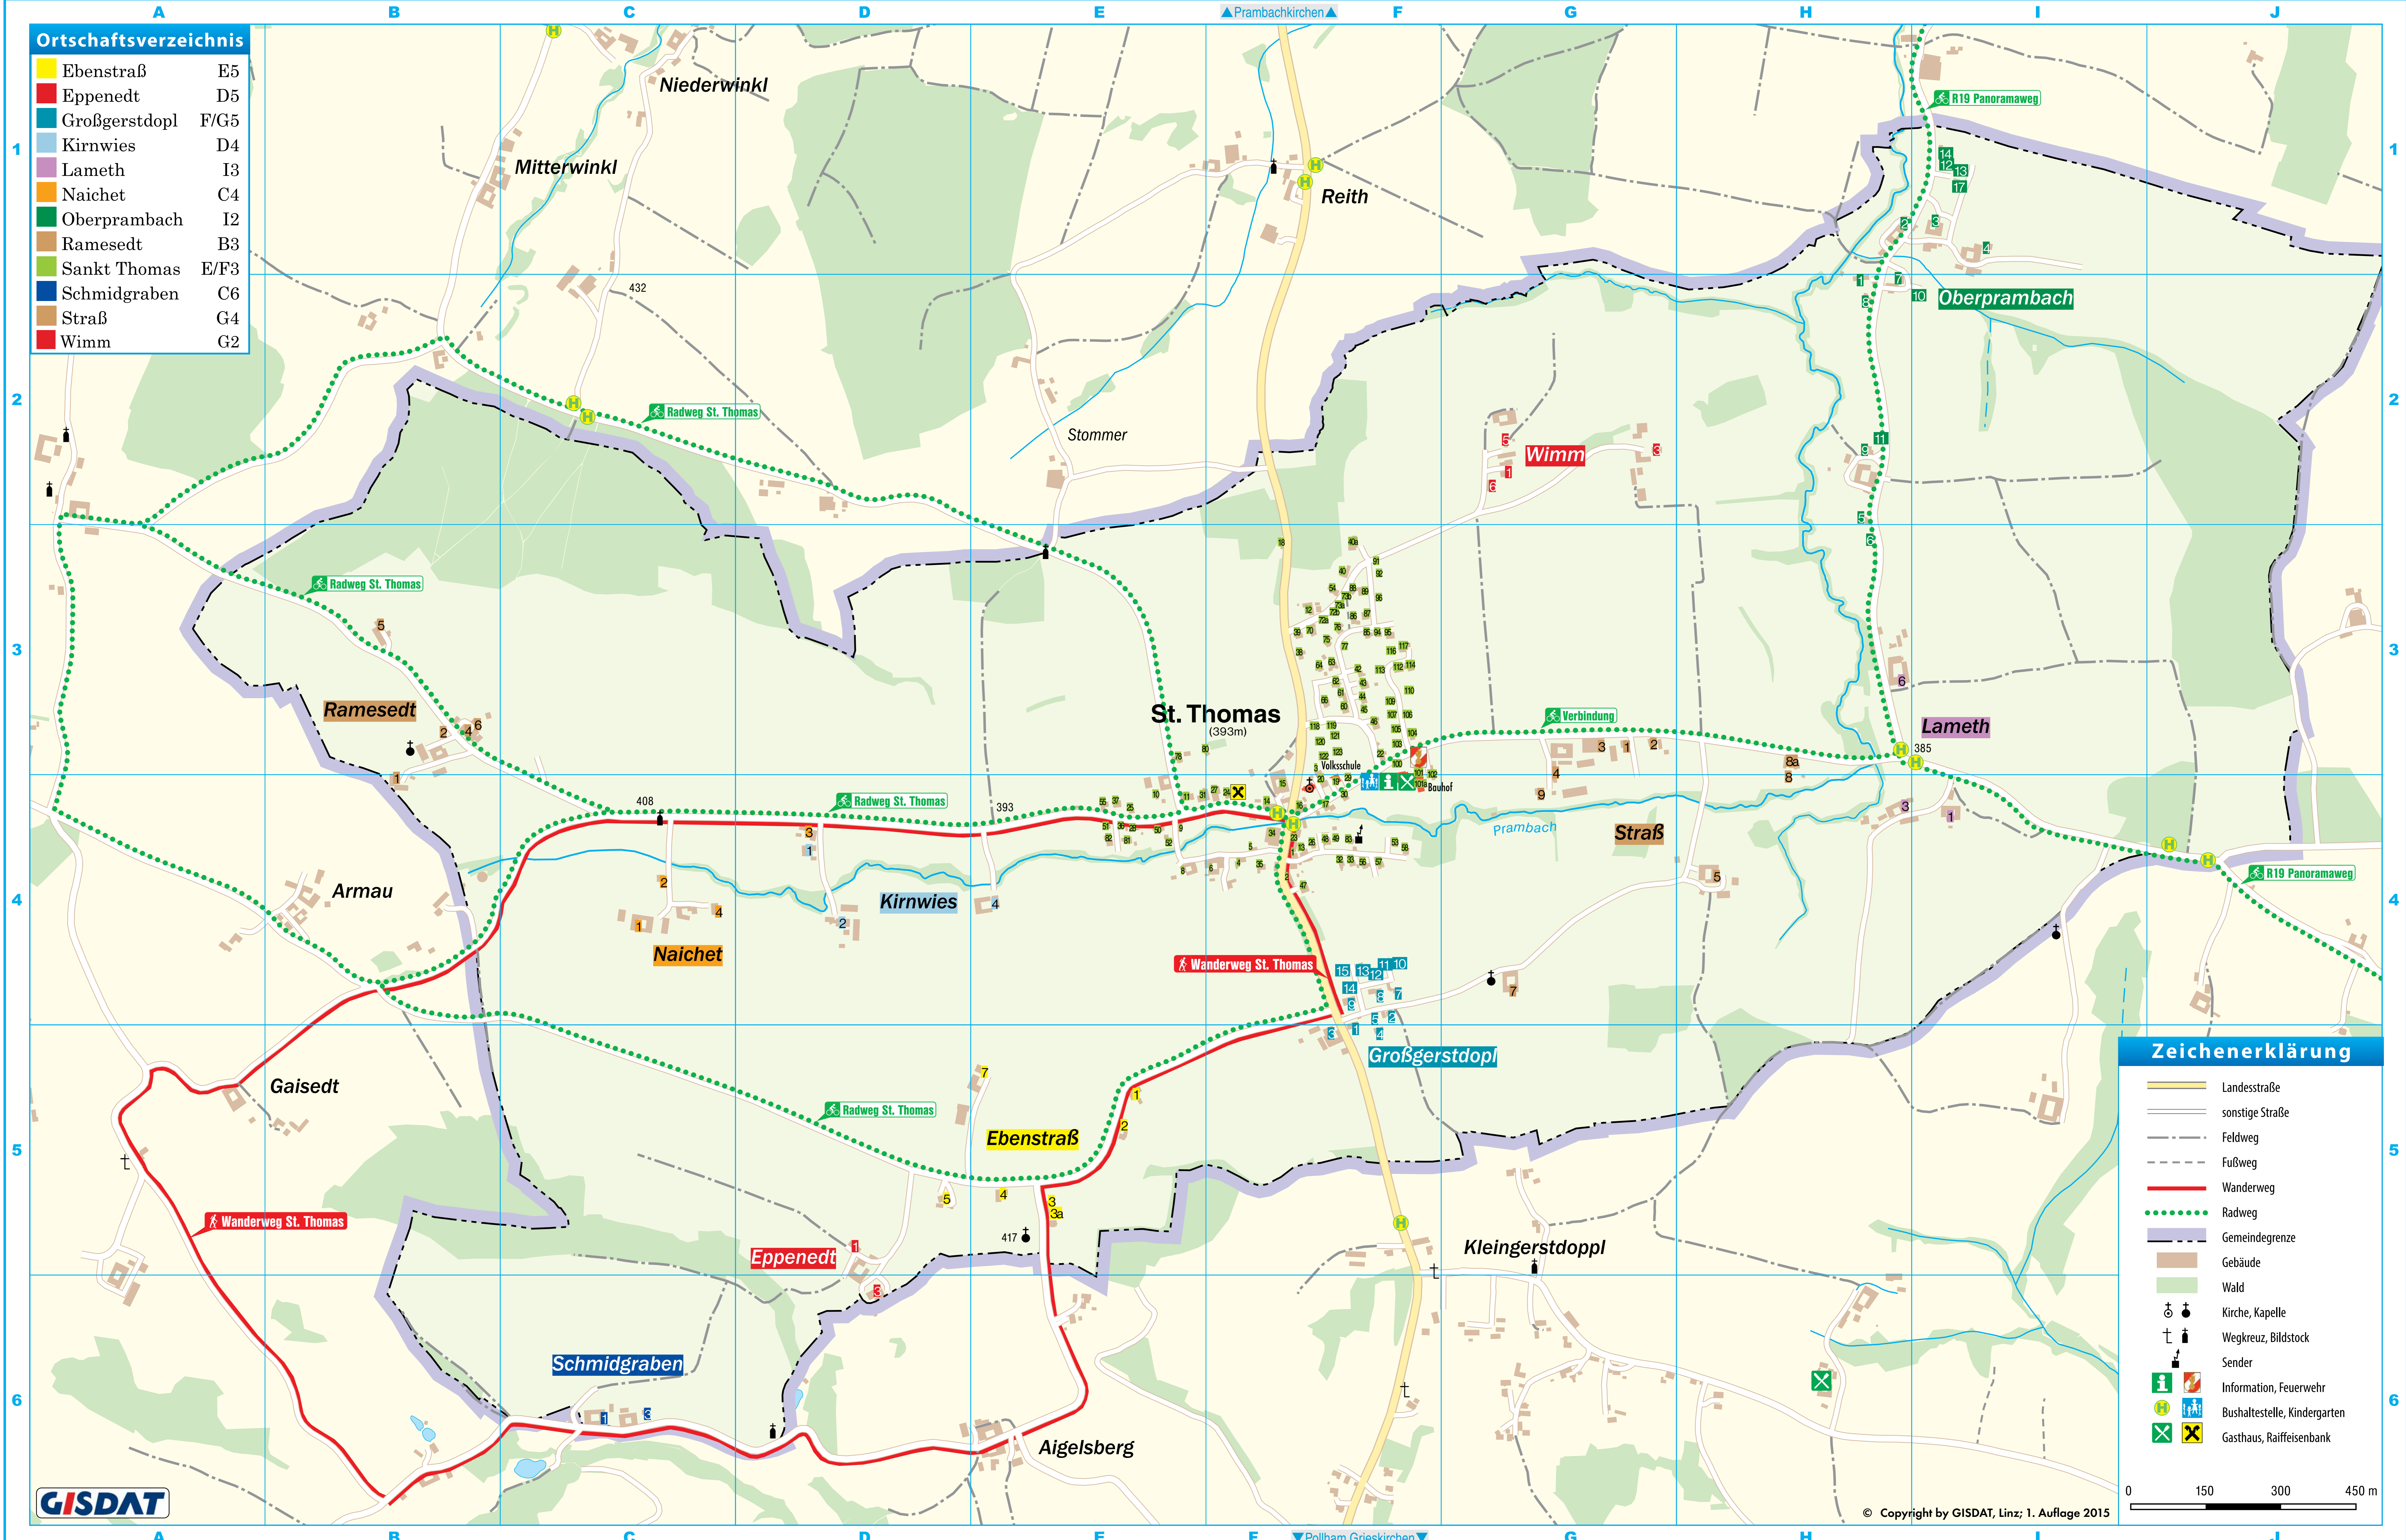

Freiwillige Feuerwehr St. Thomas

Ortschaftsverzeichnis

Ebenstraß	E5
Eppenedt	D5
Großgerstdopl	F/G5
Kirnwies	D4
Lameth	I3
Naichet	C4
Oberprambach	I2
Ramesedt	B3
Sankt Thomas	E/F3
Schmidgraben	C6
Straß	G4
Wimm	G2

Zeichenerklärung

- Landesstraße
- sonstige Straße
- Feldweg
- Fußweg
- Wanderweg
- Radweg
- Gemeindegrenze
- Gebäude
- Wald
- Kirche, Kapelle
- Wegkreuz, Bildstock
- Sender
- Information, Feuerwehr
- Bushaltestelle, Kindergarten
- Gasthaus, Raiffeisenbank